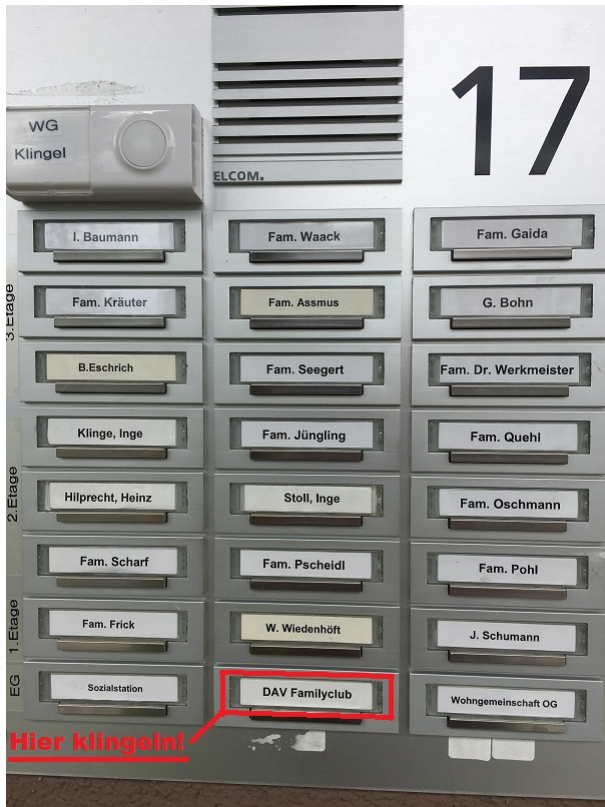

## Weg zum neuen Gruppenraum (Seite 2/2)

Bild 4: Rechts von Eurem Standort ist eine Klingeltafel.

**Klingelt** dort bitte in der unteren Reihe in der Mitte bei „**DAV Familyclub**“ und wartet, bis die Tür richtig aufgeht:

### **WICHTIG!!!**

**Bitte die Tür nicht anfassen und nicht davor stehen, sie öffnet und schließt sich elektrisch!**

Bild 5: unsere Eingangstür ins Gebäude

Geht dann durch die offene Tür den kurzen Gang entlang, bis Ihr links durch einen ebenfalls kurzen Gang den Empfang seht bzw. dahin kommt.